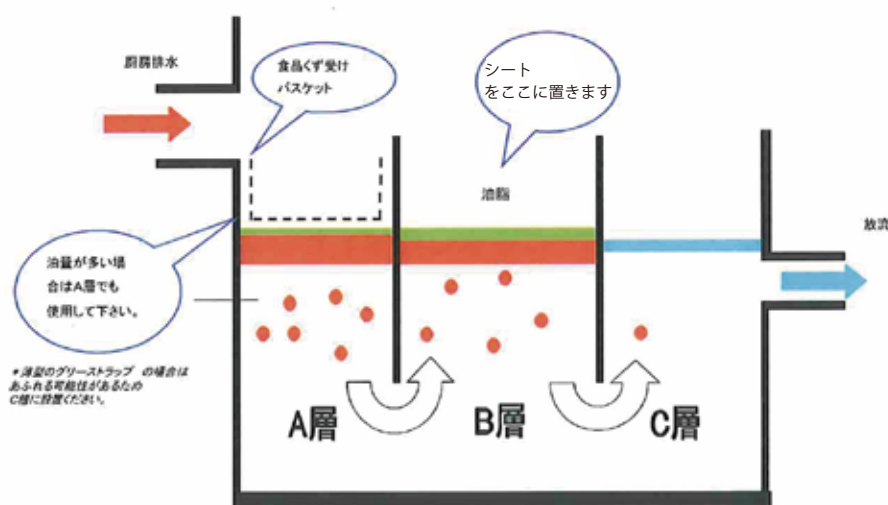

# GT油吸収シート2550

- 抜群の吸収量（自重の30倍）
- 環境にやさしい植物系天然繊維使用
- グリーストラップに最適な大きさ

## グリーストラップの日常管理に！ 水に沈まずグリーストラップの油を選択吸着

GT油吸収シート2550はグリーストラップ内の油は都度処理する  
ところで固着を防ぎ、排水をキレイにします。

下水道条例では油は汲み出すことになっています。

毎日発生する油を毎日汲む代わりにシートを浮かべ、油を吸わ  
せるので処理が簡単です。

一般的なPP製品

GT油吸収シート2550

# GT油吸収シート2550

GT油吸収シート2550はグリーストラップの油分をしっかりと吸収します。

## 使用方法

- ・使用前に浮上スカムをひしゃくなどで取り除く。
- ・グリーストラップの2槽目に（油量が多い場合には1槽目にも）シートを浮かべる。
- ・定期的にシートを引き上げ新しいシートに交換する。  
（シートが沈み始めたら交換の目安です）

※廃棄については地域行政の決まりをご確認ください。